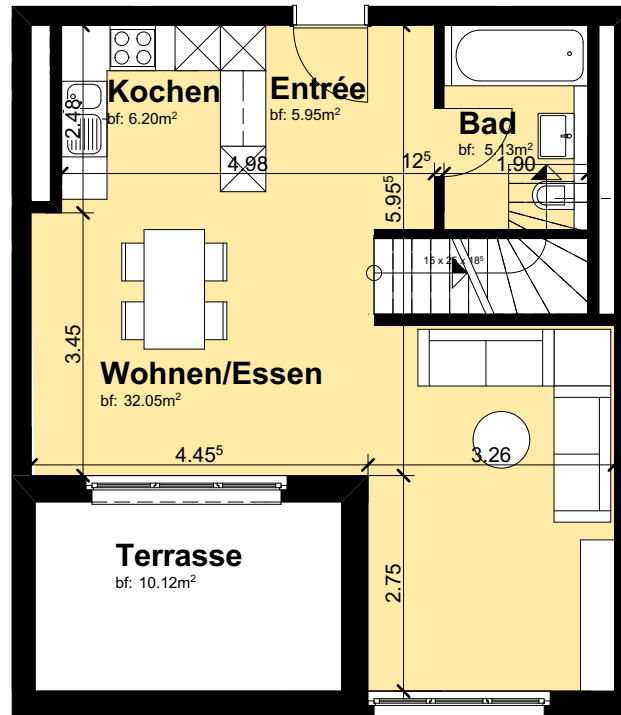

2 1/2 Zimmer-Maisonettewohnung

1.DG Mitte / 73.98m²

Mst. 1:100

1.Dachgeschoss

2.Dachgeschoss