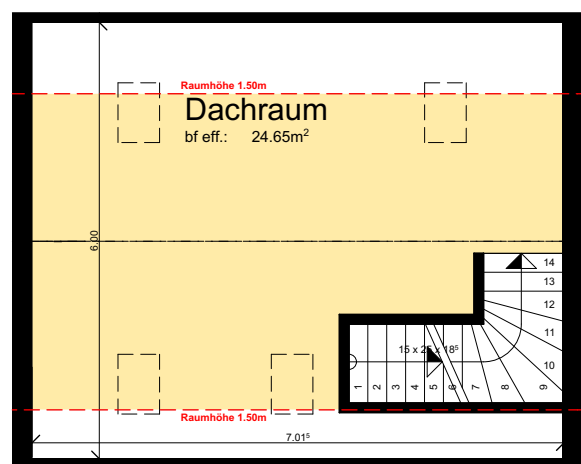

2 1/2 Zimmer-Maisonettewohnung

1.DG Mitte / 73.98m²

Mst. 1:100

1.Dachgeschoss

2.Dachgeschoss